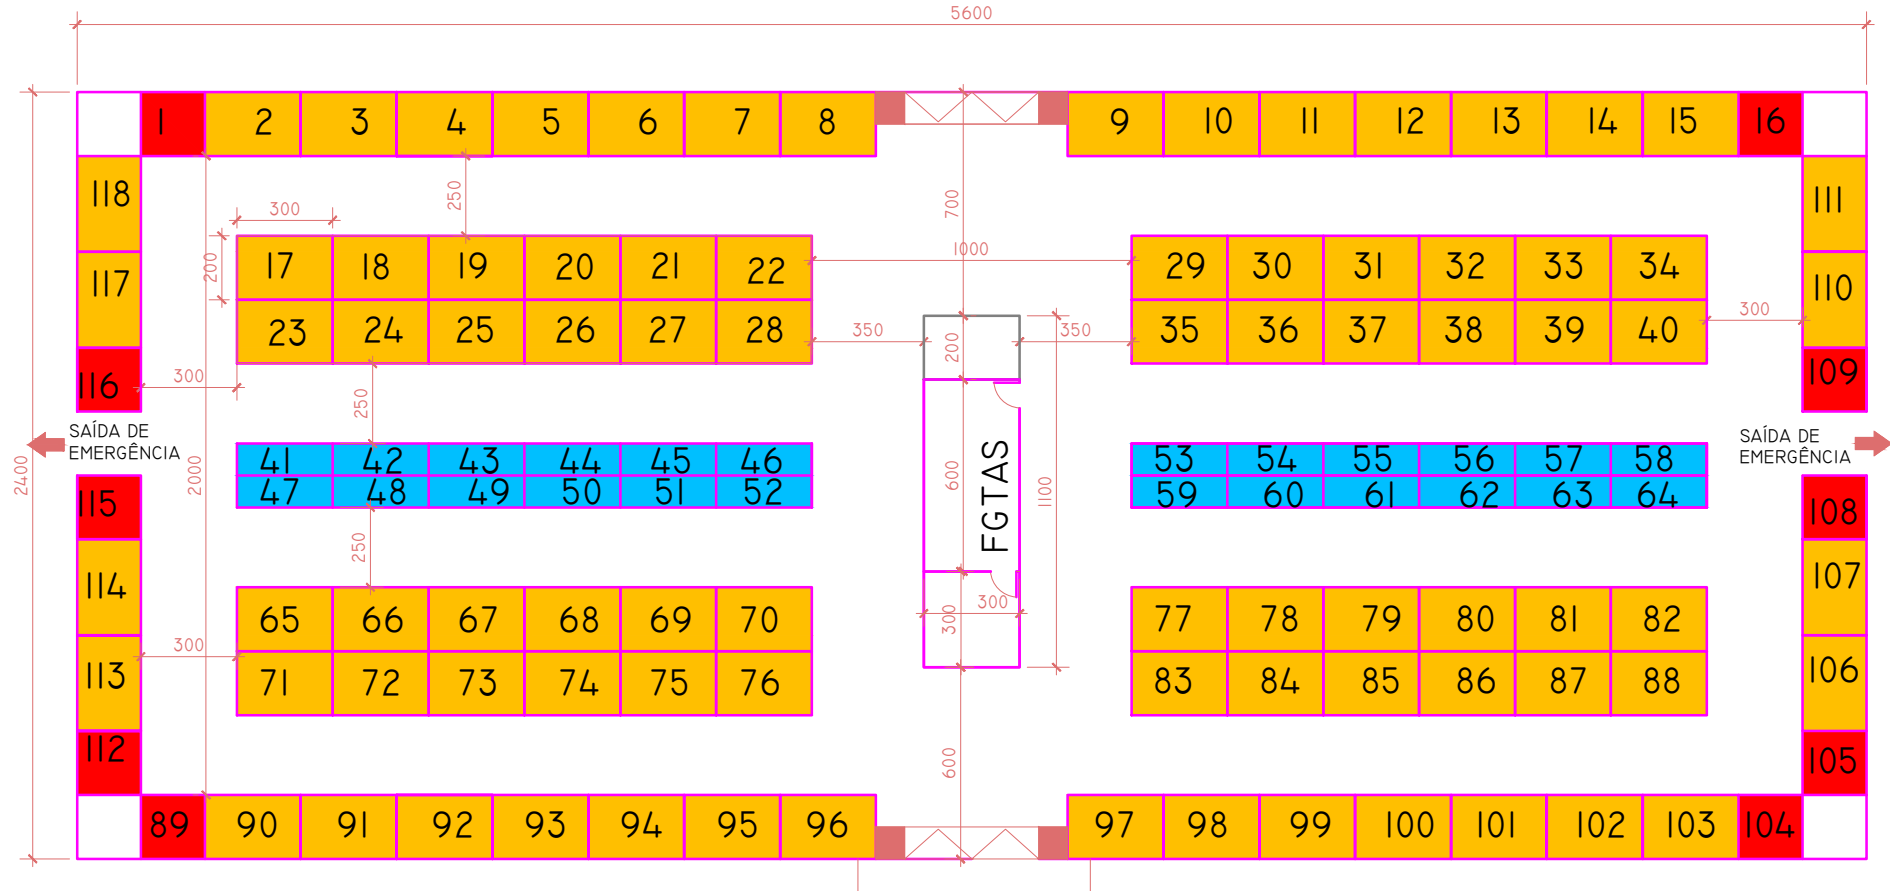

RUA/ PAVILHÃO MDA

PAVILHÃO

- 10 ESTANDES DE 4,0M²
- 24 ESTANDES DE 3,0M²
- 84 ESTANDES DE 6,0M²

Fundação Gaúcha
do Trabalho e Ação Social

EXPOARGS

Projeto

Desenho

Rosemeri Pruciano Martins

Arquivo

Dpto Infraestrutura/ Expoargs

Escala 1:250

Data: Junho/ 23

01/01